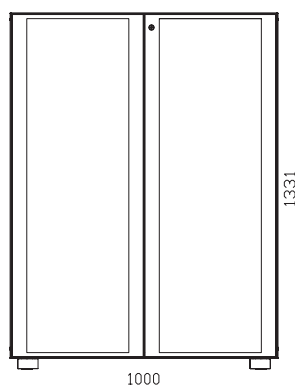

Primo Acoustic 1000

MADE IN ITALY

Schrank mit schallisolierenden
Flügelüren Standard H 1331
L1000 x B 450 x H 1331 mm

Korpus: Metall
V1 ☐ weiß RAL 9010
V1 ☐ weiß RAL 9010

Tür:
TA1 ☒ grüner Stoff art.6PRASF05P XTBV
TA2 ☒ beige Stoff art.6PRASF05P XTBT

DESIGN 967 ARCH

Vorne