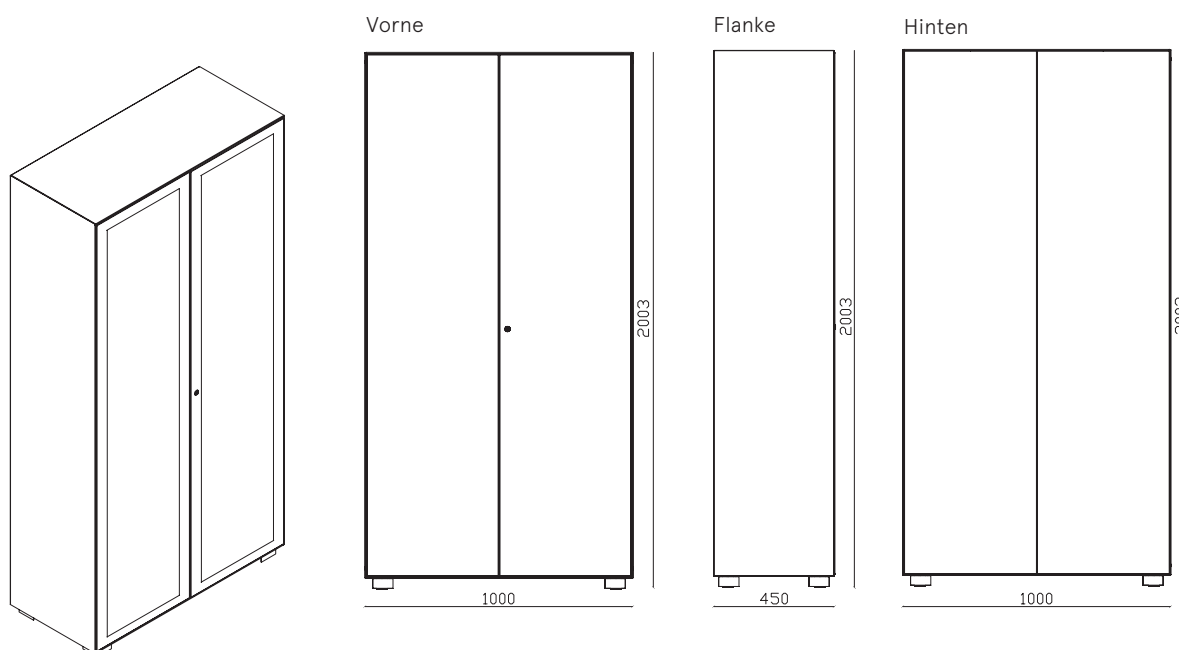

Primo Acoustic 1000

MADE IN ITALY

Schrank mit schallisolierenden
Flügeltüren Standard H 2003
L1000 x B 450 x H 2003 mm

Korpus: Metall
V1 ☐ weiß RAL 9010
V1 ☐ weiß RAL 9010

Tür:
TA1 ☒ grüner Stoff
TA2 ☒ beige Stoff

art.6PRASF07P XTBV
art.6PRASF07P XTBT

DESIGNER 967 ARCH