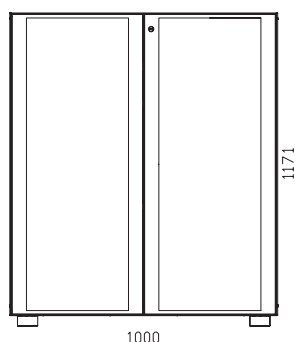

Primo Acoustic 1000

MADE IN ITALY

Schrank mit schallisolierenden
Flügelüren Standard H 1171
L1000 x B 450 x H 1171 mm

Korpus: Metall
V1 ☐ weiß RAL 9010
V1 ☐ weiß RAL 9010

Tür:
TA1 ☒ grüner Stoff
TA2 ☒ beige Stoff

art.6PRASF04P XTBV
art.6PRASF04P XTBT

DESIGN 967 ARCH

Vorne