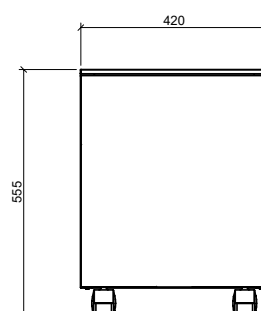

Universal Color Mobile 420

MADE IN ITALY

Cassettiera a 1 cassetto e 1 vano a giorno colorato

L 420 mm x P 533 mm x H 555 mm

DESIGNER TAKIRO YUTA

Struttura: metallo

V1 ○ bianco RAL 9010
V1 ○ bianco RAL 9010
V1 ○ bianco RAL 9010
V1 ○ bianco RAL 9010
V1 ○ bianco RAL 9010
V1 ○ bianco RAL 9010
V1 ○ bianco RAL 9010

Vano a giorno: metallo

V17 ● azzurro RAL 5024
V8 ● verde RAL 6013
V15 ● giallo RAL 1021
V24 ● rosso vino RAL 3005
V18 ● arancio RAL 2008
V14 ● verde giallastro RAL 6018

art. 9N0906BBR XPBA
art. 9N0906BBR XPBV
art. 9N0906BBR XPBB
art. 9N0906BBR XPBR
art. 9N0906BBR XPBO
art. 9N0906BBR X1BV

Retro