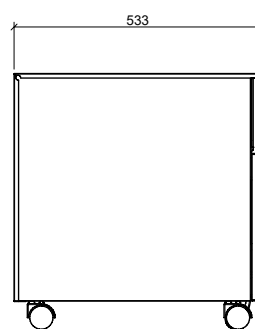

Universal Color Mobile 420

MADE IN ITALY

Cassettiera a 1 cassetto classificatore e 1 vano a giorno colorato

L 420 mm x P 533 mm x H 555 mm

DESIGNER TAKIRO YUTA

Struttura: metallo

1. V1 ○ bianco RAL 9010
   V1 ○ bianco RAL 9010
   V1 ○ bianco RAL 9010
   V1 ○ bianco RAL 9010
   V1 ○ bianco RAL 9010
   V1 ○ bianco RAL 9010

Vano a giorno: metallo

1. V17 ● azzurro RAL 5024
   V8 ● verde RAL 6013
   V15 ● giallo RAL 1021
   V24 ● rosso vino RAL 3005
   V18 ● arancio RAL 2008
   V14 ● verde giallastro RAL 6018

1. art. 9N1006BBR XPBA
   art. 9N1006BBR XPBV
   art. 9N1006BBR XPBB
   art. 9N1006BBR XPBR
   art. 9N1006BBR XPBO
   art. 9N1006BBR X1BV

Fianco