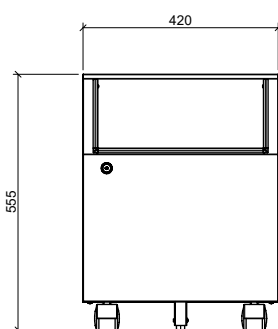

Universal Color Mobile 420

MADE IN ITALY

Cassettiera a 1 cassetto classificatore e 1 vano a giorno colorato

L 420 mm x P 533 mm x H 555 mm

DESIGNER TAKIRO YUTA

Struttura: metallo

1. V1 ○ bianco RAL 9010
   V1 ○ bianco RAL 9010
   V1 ○ bianco RAL 9010
   V1 ○ bianco RAL 9010
   V1 ○ bianco RAL 9010
   V1 ○ bianco RAL 9010

Vano a giorno: metallo

1. V17 ● azzurro RAL 5024
   V8 ● verde RAL 6013
   V15 ● giallo RAL 1021
   V24 ● rosso vino RAL 3005
   V18 ● arancio RAL 2008
   V14 ● verde giallastro RAL 6018

1. art. 9N1006BBR XPBA
   art. 9N1006BBR XPBV
   art. 9N1006BBR XPBB
   art. 9N1006BBR XPBR
   art. 9N1006BBR XPBO
   art. 9N1006BBR X1BV

Fronte