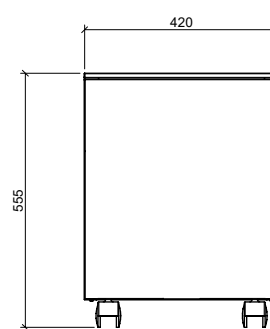

Universal Color Mobile 420

MADE IN ITALY

Cassettiera a 1 cassetto classificatore e 1 vano a giorno colorato

L 420 mm x P 533 mm x H 555 mm

DESIGNER TAKIRO YUTA

Struttura: metallo

1. V1 ○ bianco RAL 9010
   V1 ○ bianco RAL 9010
   V1 ○ bianco RAL 9010
   V1 ○ bianco RAL 9010
   V1 ○ bianco RAL 9010
   V1 ○ bianco RAL 9010

Vano a giorno: metallo

1. V17 ● azzurro RAL 5024
   V8 ● verde RAL 6013
   V15 ● giallo RAL 1021
   V24 ● rosso vino RAL 3005
   V18 ● arancio RAL 2008
   V14 ● verde giallastro RAL 6018

1. art. 9N1006BBR XPBA
   art. 9N1006BBR XPBV
   art. 9N1006BBR XPBB
   art. 9N1006BBR XPBR
   art. 9N1006BBR XPBO
   art. 9N1006BBR X1BV

Retro