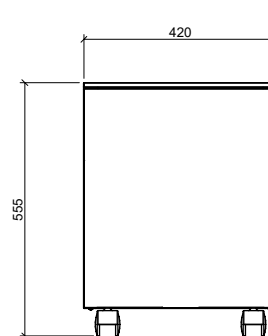

Universal Color Mobile 420

MADE IN ITALY

Cassettiera a 1 cassetto cancelleria e 1 vano a giorno colorato

L 420 mm x P 533 mm x H 555 mm

DESIGNER TAKIRO YUTA

Struttura: metallo

- V1 ○ bianco RAL 9010
- V1 ○ bianco RAL 9010
- V1 ○ bianco RAL 9010
- V1 ○ bianco RAL 9010
- V1 ○ bianco RAL 9010
- V1 ○ bianco RAL 9010

Vano a giorno: metallo

- V17 ● azzurro RAL 5024
- V8 ● verde RAL 6013
- V15 ● giallo RAL 1021
- V24 ● rosso vino RAL 3005
- V18 ● arancio RAL 2008
- V14 ● verde giallastro RAL 6018

- art. 9N0806BBR XPBA
- art. 9N0806BBR XPBV
- art. 9N0806BBR XPBB
- art. 9N0806BBR XPBR
- art. 9N0806BBR XPBO
- art. 9N0806BBR X1BV

Retro