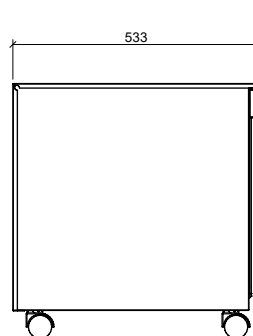

Universal Color Mobile 420

MADE IN ITALY

Cassettiera a 1 cassetto cancelleria e 1 vano a giorno colorato

L 420 mm x P 533 mm x H 555 mm

DESIGNER TAKIRO YUTA

Struttura: metallo

- V1 ○ bianco RAL 9010
- V1 ○ bianco RAL 9010
- V1 ○ bianco RAL 9010
- V1 ○ bianco RAL 9010
- V1 ○ bianco RAL 9010
- V1 ○ bianco RAL 9010

Vano a giorno: metallo

- V17 ● azzurro RAL 5024
- V8 ● verde RAL 6013
- V15 ● giallo RAL 1021
- V24 ● rosso vino RAL 3005
- V18 ● arancio RAL 2008
- V14 ● verde giallastro RAL 6018

- art. 9N0806BBR XPBA
- art. 9N0806BBR XPBV
- art. 9N0806BBR XPBB
- art. 9N0806BBR XPBR
- art. 9N0806BBR XPBO
- art. 9N0806BBR X1BV

Fianco