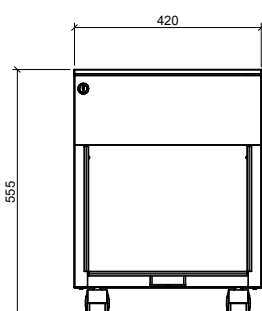

Universal Color Mobile 420

MADE IN ITALY

Cassettiera a 1 cassetto e 1 vano a giorno colorato

L 420 mm x P 533 mm x H 555 mm

DESIGNER TAKIRO YUTA

Struttura: metallo

V1 ○ bianco RAL 9010
V1 ○ bianco RAL 9010
V1 ○ bianco RAL 9010
V1 ○ bianco RAL 9010
V1 ○ bianco RAL 9010
V1 ○ bianco RAL 9010
V1 ○ bianco RAL 9010

Vano a giorno: metallo

V17 ● azzurro RAL 5024
V8 ● verde RAL 6013
V15 ● giallo RAL 1021
V24 ● rosso vino RAL 3005
V18 ● arancio RAL 2008
V14 ● verde giallastro RAL 6018

art. 9N0906BBR XPBA
art. 9N0906BBR XPBV
art. 9N0906BBR XPBB
art. 9N0906BBR XPBR
art. 9N0906BBR XPBO
art. 9N0906BBR X1BV

Fronte