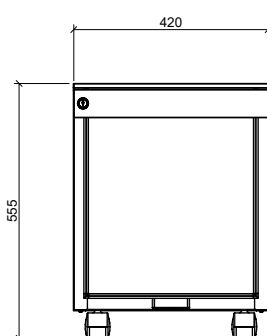

Universal Color Mobile 420

MADE IN ITALY

Cassettiera a 1 cassetto cancelleria e 1 vano a giorno colorato

L 420 mm x P 533 mm x H 555 mm

DESIGNER TAKIRO YUTA

Struttura: metallo

- V1 ○ bianco RAL 9010
- V1 ○ bianco RAL 9010
- V1 ○ bianco RAL 9010
- V1 ○ bianco RAL 9010
- V1 ○ bianco RAL 9010
- V1 ○ bianco RAL 9010

Vano a giorno: metallo

- V17 ● azzurro RAL 5024
- V8 ● verde RAL 6013
- V15 ● giallo RAL 1021
- V24 ● rosso vino RAL 3005
- V18 ● arancio RAL 2008
- V14 ● verde giallastro RAL 6018

- art. 9N0806BBR XPBA
- art. 9N0806BBR XPBV
- art. 9N0806BBR XPBB
- art. 9N0806BBR XPBR
- art. 9N0806BBR XPBO
- art. 9N0806BBR X1BV

Fronte