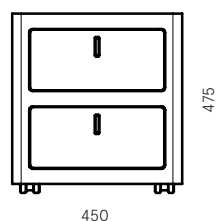

CBox

MADE IN ITALY

Cassettiera 2 cassetti

L 450 mm x P 450 mm x H 475 mm

DESIGNER GIANMARCO BLINI

Struttura: metallo

- V1 ○ bianco RAL 9010
- V2 ● grigio tortora RAL 7044
- V6 ● alluminio RAL 9006
- V22 ● nero RAL 9005
- V18 ● arancio RAL 2008
- V21 ● rosso RAL 3020
- V14 ● verde RAL 6018
- V17 ● azzurro RAL 5024
- V8 ● verde RAL 6013

- art.97120333Q S711
- art.97120333Q 7044
- art.97120333Q S380
- art.97120333Q S811
- art.97120333Q S029
- art.97120333Q S299
- art.97120333Q S024
- art.97120333Q 5024
- art.97120333Q 6013

Fronte