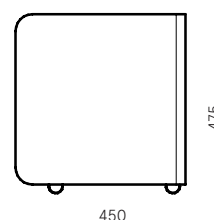

CBox

MADE IN ITALY

Cassettiera 1 classificatore
L 450 mm x P 450 mm x H 475 mm

Struttura: metallo

- V1 ○ bianco RAL 9010
- V2 ● grigio tortora RAL 7044
- V6 ● alluminio RAL 9006
- V22 ● nero RAL 9005
- V18 ● arancio RAL 2008
- V21 ● rosso RAL 3020
- V14 ● verde RAL 6018
- V17 ● azzurro RAL 5024
- V8 ● verde RAL 6013

- art.97090333Q S711
- art.97090333Q 7044
- art.97090333Q S380
- art.97090333Q S811
- art.97090333Q S029
- art.97090333Q S299
- art.97090333Q S024
- art.97090333Q 5024
- art.97090333Q 6013

DESIGNER GIANMARCO BLINI

Fianco