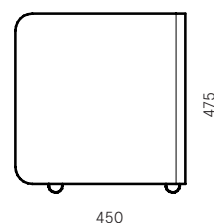

CBox

MADE IN ITALY

Cassettiera 2 cassetti

L 450 mm x P 450 mm x H 475 mm

DESIGNER GIANMARCO BLINI

Struttura: metallo

- V1 ○ bianco RAL 9010
- V2 ● grigio tortora RAL 7044
- V6 ● alluminio RAL 9006
- V22 ● nero RAL 9005
- V18 ● arancio RAL 2008
- V21 ● rosso RAL 3020
- V14 ● verde RAL 6018
- V17 ● azzurro RAL 5024
- V8 ● verde RAL 6013

- art.97120333Q S711
- art.97120333Q 7044
- art.97120333Q S380
- art.97120333Q S811
- art.97120333Q S029
- art.97120333Q S299
- art.97120333Q S024
- art.97120333Q 5024
- art.97120333Q 6013

Fianco