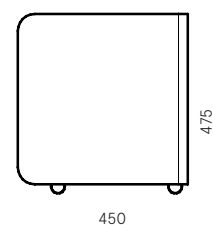

CBox

MADE IN ITALY

Cassettiera 4 cassetti

L 850 mm x P 450 mm x H 475 mm

Struttura: metallo

1. V1 ○ bianco RAL 9010
   V2 ● grigio tortora RAL 7044
   V6 ● alluminio RAL 9006
   V22 ● nero RAL 9005
   V18 ● arancio RAL 2008
   V21 ● rosso RAL 3020
   V14 ● verde RAL 6018
   V17 ● azzurro RAL 5024
   V8 ● verde RAL 6013

1. art.97200335Q S711
   art.97200335Q 7044
   art.97200335Q S380
   art.97200335Q S811
   art.97200335Q S029
   art.97200335Q S299
   art.97200335Q S024
   art.97200335Q 5024
   art.97200335Q 6013

DESIGNER GIANMARCO BLINI

Fianco