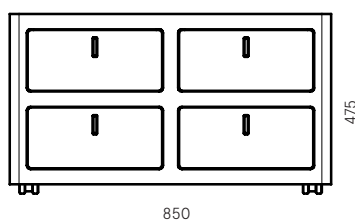

CBox

MADE IN ITALY

Cassettiera 4 cassetti

L 850 mm x P 450 mm x H 475 mm

Struttura: metallo

1. V1 ○ bianco RAL 9010
   V2 ● grigio tortora RAL 7044
   V6 ● alluminio RAL 9006
   V22 ● nero RAL 9005
   V18 ● arancio RAL 2008
   V21 ● rosso RAL 3020
   V14 ● verde RAL 6018
   V17 ● azzurro RAL 5024
   V8 ● verde RAL 6013

1. art.97200335Q S711
   art.97200335Q 7044
   art.97200335Q S380
   art.97200335Q S811
   art.97200335Q S029
   art.97200335Q S299
   art.97200335Q S024
   art.97200335Q 5024
   art.97200335Q 6013

DESIGNER GIANMARCO BLINI

Fronte