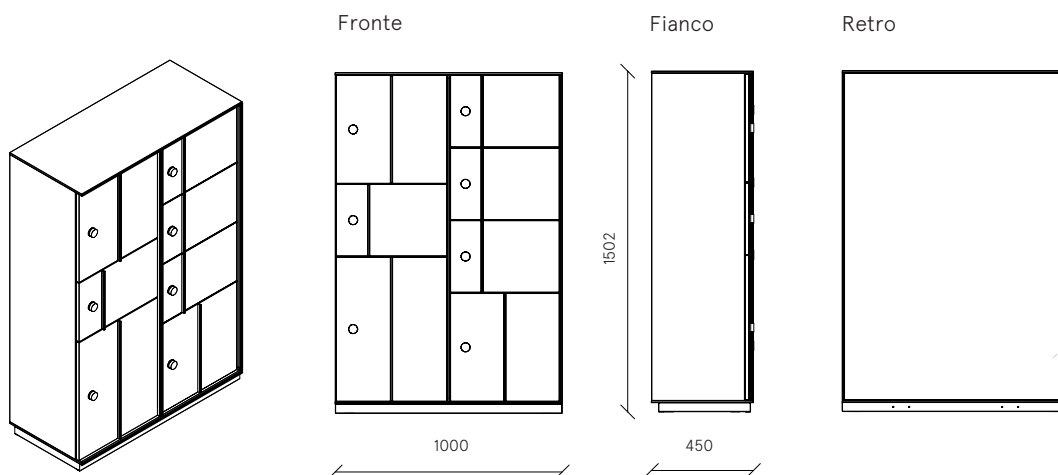

Echo Lockers Crown

MADE IN ITALY

Armadio contenitore con serratura elettronica
multifunzione corona con card - *modulo successivo a*
7 compartimenti diversi
L 1000 x P 450 x H 1502 mm

Struttura: metallo
V31 ● grigio chiaro RAL 7047

Ante: metallo
V32 ● grigio RAL 7036

art. 6PRA0C18Z XPGC

DESIGN 967ARCH