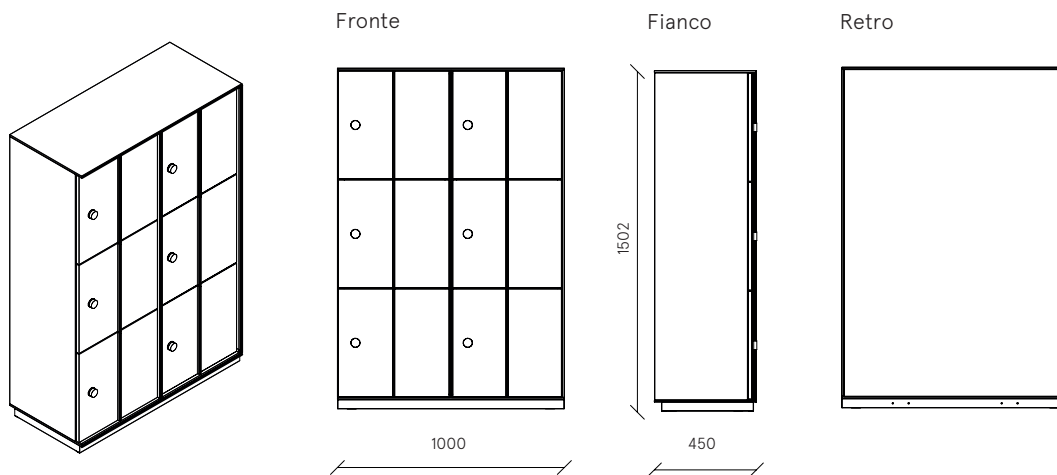

Echo Lockers Crown

MADE IN ITALY

Armadio contenitore con serratura elettronica
multifunzione corona con card - *modulo successivo a*
6 compartimenti uguali
L 1000 x P 450 x H 1502 mm

Struttura: metallo
V31 ● grigio chiaro RAL 7047

Ante: metallo
V32 ● grigio RAL 7036

art. 6PRA0C20Z XPGC

DESIGN 967ARCH