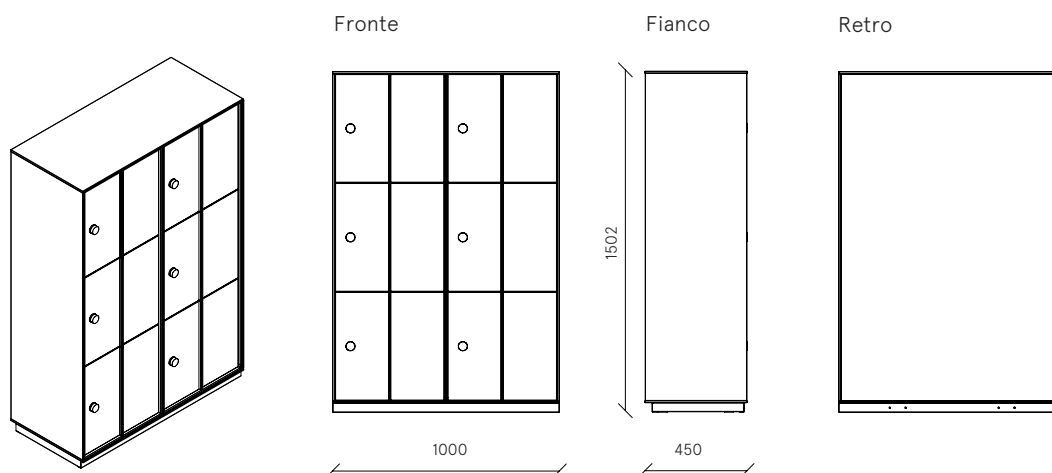

Echo Lockers Crown

MADE IN ITALY

Armadio contenitore con serratura elettronica multifunzione corona con card - *modulo iniziale con doppio fianco a 6 compartimenti uguali*
L 1000 x P 450 x H 1502 mm

Struttura: metallo
V31 ● grigio chiaro RAL 7047

Ante: metallo
V32 ● grigio RAL 7036

art. 6PRA0C21Z XPGC

DESIGN 967ARCH