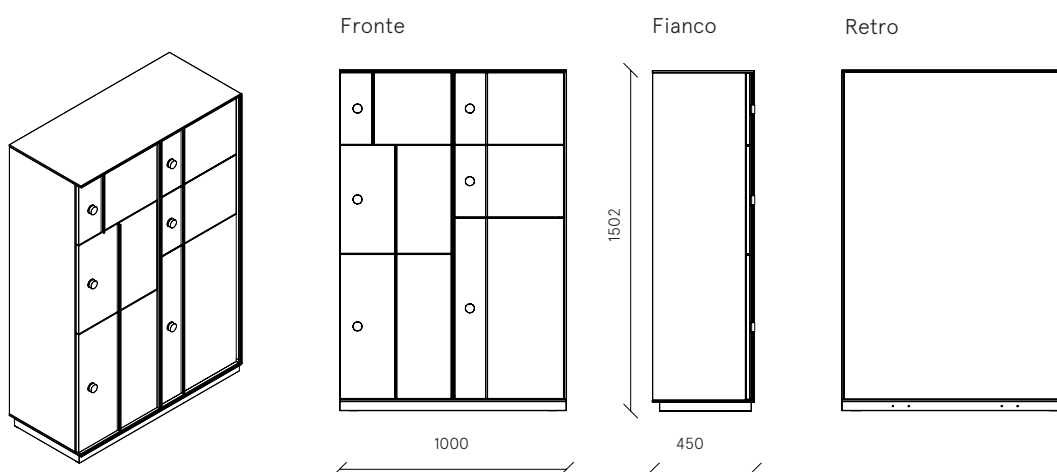

Echo Lockers Crown

MADE IN ITALY

Armadio contenitore con serratura elettronica
multifunzione corona con card - *modulo successivo a*
6 compartimenti diversi
L 1000 x P 450 x H 1502 mm

Struttura: metallo
V31 ● grigio chiaro RAL 7047

Ante: metallo
V32 ● grigio RAL 7036

art. 6PRA0C19Z XPGC

DESIGN 967ARCH