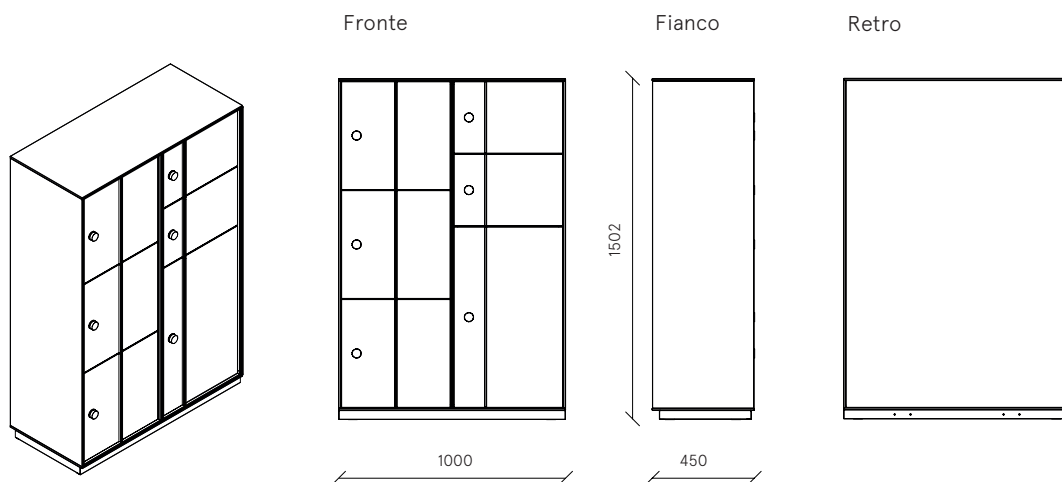

Echo Lockers Crown

MADE IN ITALY

Armadio contenitore con serratura elettronica multifunzione corona con card - *modulo iniziale con doppio fianco a 6 compartimenti diversi*
L 1000 x P 450 x H 1502 mm

Struttura: metallo
V31 ● grigio chiaro RAL 7047

Ante: metallo
V32 ● grigio RAL 7036

art. 6PRA0C17Z XPGC

DESIGN 967ARCH

Echo Lockers Crown

MADE IN ITALY

Armadio contenitore con serratura elettronica multifunzione corona con card - modulo iniziale con doppio fianco a 6 compartimenti diversi
L 1000 x P 450 x H 1502 mm