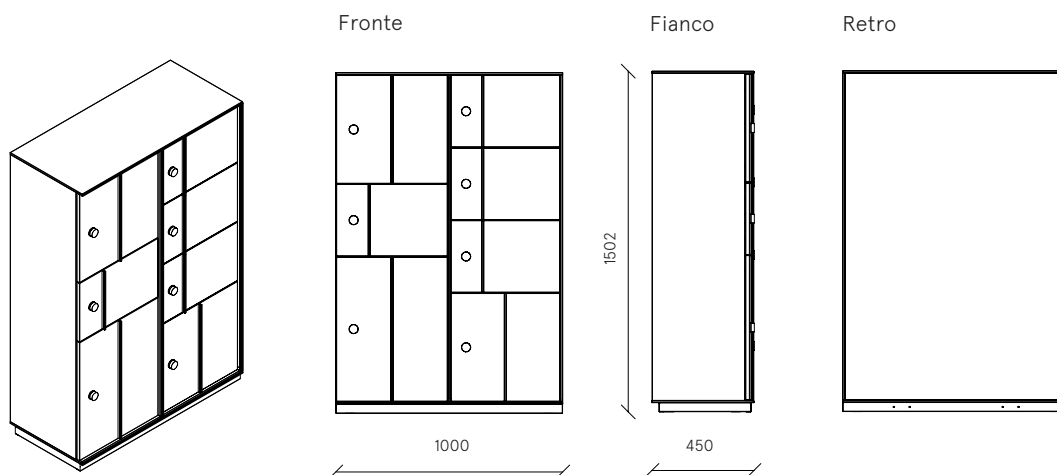

Echo Lockers Crown

MADE IN ITALY

Armadio contenitore con serratura elettronica multifunzione corona con card - *modulo successivo a 7 compartimenti diversi con prese USB e luce interna*
L 1000 x P 450 x H 1502 mm

Struttura: metallo
V31 ● grigio chiaro RAL 7047

Ante: metallo
V32 ● grigio RAL 7036

art. 6PRA0L18Z XPGC

DESIGN 967ARCH