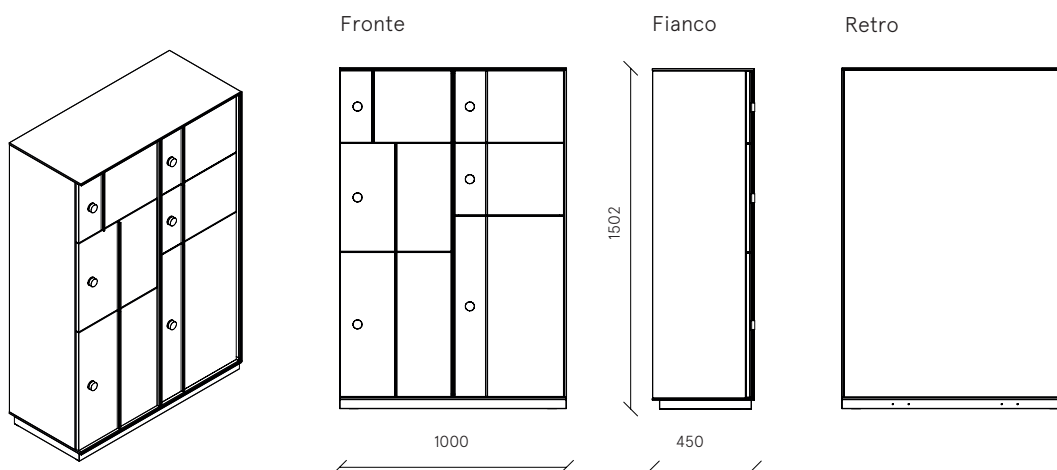

Echo Lockers Crown

MADE IN ITALY

Armadio contenitore con serratura elettronica multifunzione corona con card - *modulo successivo a 6 compartimenti diversi con prese USB e luce interna*
L 1000 x P 450 x H 1502 mm

Struttura: metallo
V31 ● grigio chiaro RAL 7047

Ante: metallo
V32 ● grigio RAL 7036

art. 6PRA0L19Z XPGC

DESIGN 967ARCH