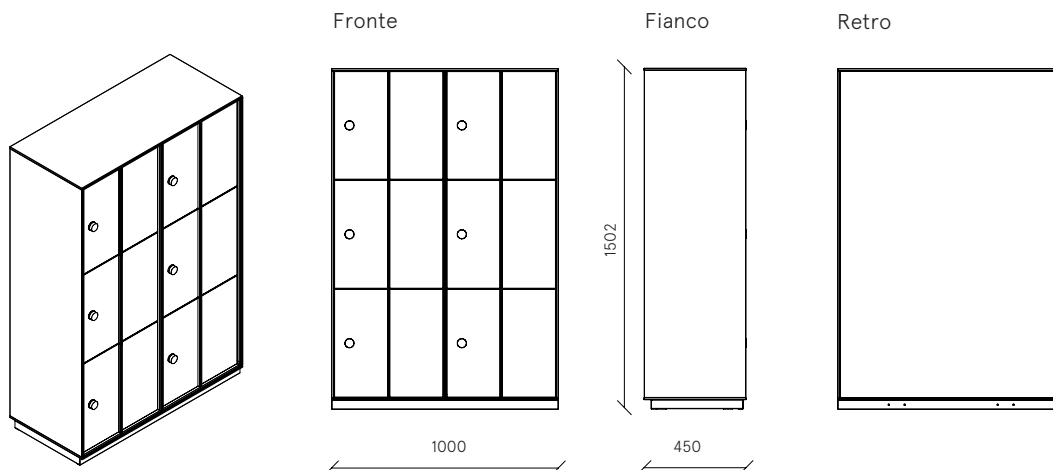

Echo Lockers Crown

MADE IN ITALY

Armadio contenitore con serratura elettronica multifunzione corona con card - *modulo iniziale con doppio fianco a 6 compartimenti uguali con prese USB e luce interna*
L 1000 x P 450 x H 1502 mm

Struttura: metallo
V31 ● grigio chiaro RAL 7047

Ante: metallo
V32 ● grigio RAL 7036 art. 6PRA0L21Z XPGC

DESIGN 967ARCH