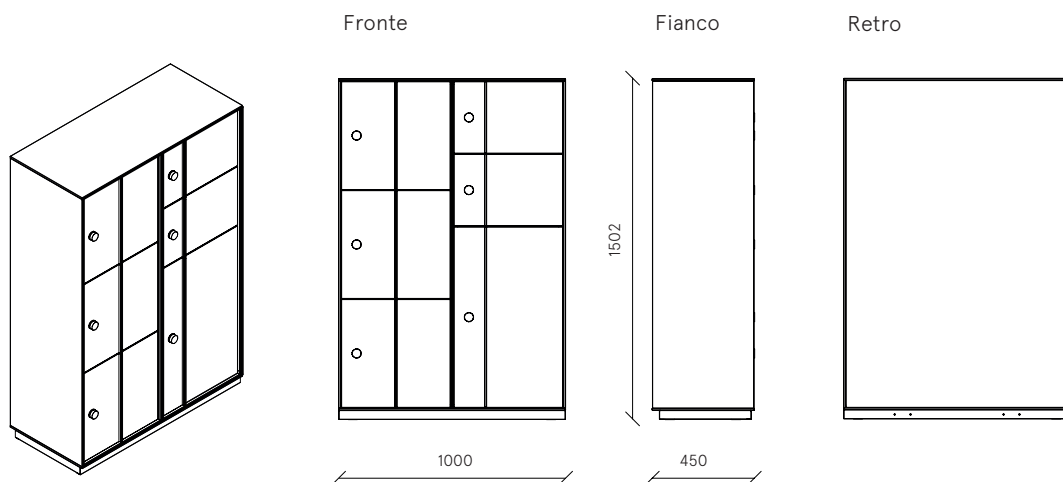

## Echo Lockers Crown

MADE IN ITALY

Armadio contenitore con serratura elettronica multifunzione corona con card - *modulo iniziale con doppio fianco a 6 compartimenti diversi con prese USB e luce interna*  
L 1000 x P 450 x H 1502 mm

## Echo Lockers Crown

MADE IN ITALY

Armadio contenitore con serratura elettronica multifunzione corona con card - **modulo iniziale con doppio fianco a 6 compartimenti diversi con prese USB e luce interna**  
L 1000 x P 450 x H 1502 mm