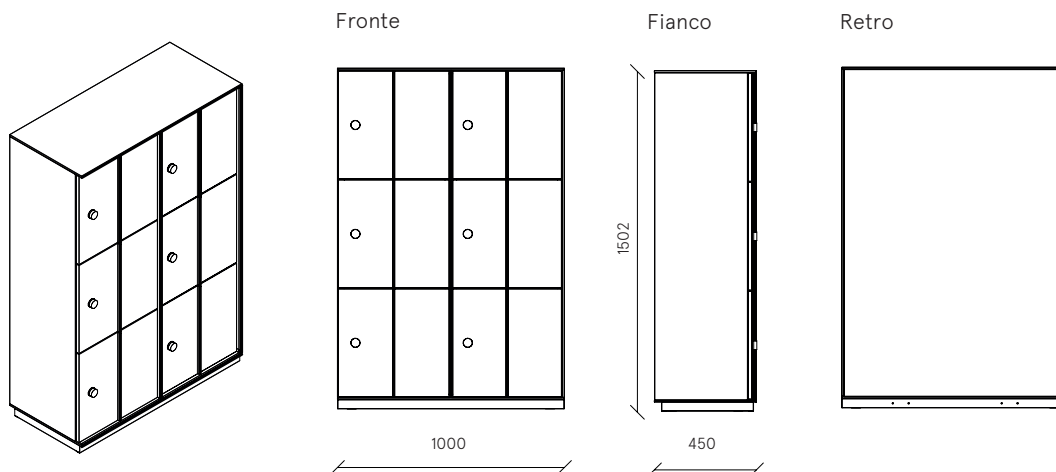

Echo Lockers Crown

MADE IN ITALY

Armadio contenitore con serratura elettronica multifunzione corona con card - *modulo successivo a 6 compartimenti uguali con prese USB e luce interna*
L 1000 x P 450 x H 1502 mm

Struttura: metallo
V31 ● grigio chiaro RAL 7047

Ante: metallo
V32 ● grigio RAL 7036

art. 6PRA0L20Z XPGC

DESIGN 967ARCH